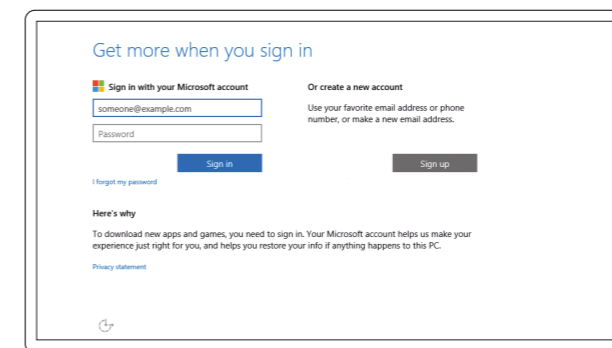

Sign in to your Microsoft account or create a local account

Prijavite se u Microsoft račun ili izradite lokalni račun

Jelentkezzen be a Microsoft fiókjába, vagy hozzon létre helyi fiókot

Войдите в учетную запись Microsoft или создайте локальную учетную запись

Prijavite se na svoj Microsoft nalog ili kreirajte lokalni nalog

Locate Dell apps

Locirajte Dell aplikacije | Keresse meg a Dell alkalmazásokat

Приложения Dell | Pronađite Dell aplikacije

Register your computer

Registrierajte svoje računalo | Regisztrálja a számítógépét

Зарегистрируйте компьютер | Regisztruje svoj računar